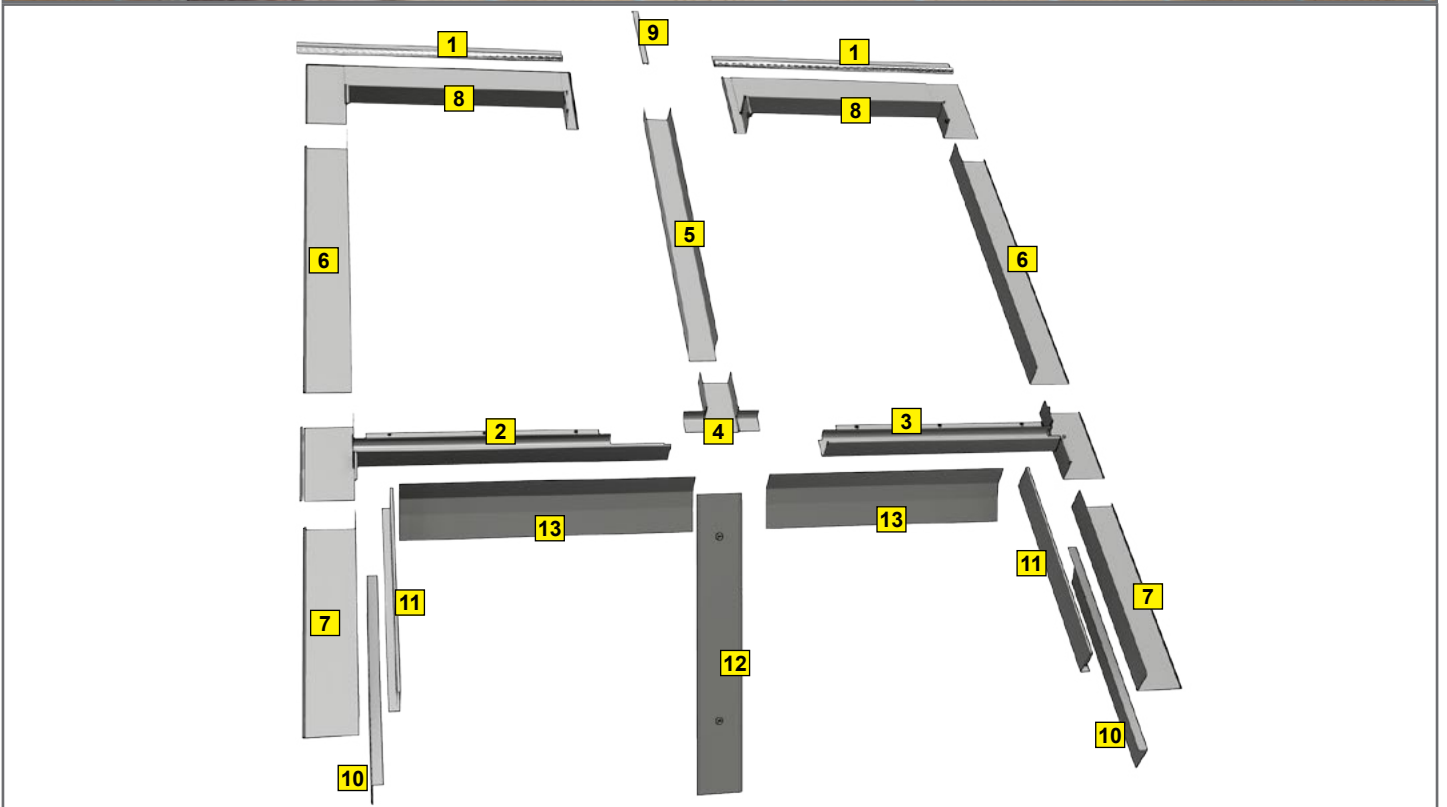

BPKG KOMBI

OKPOL Sp. z o.o.
ul. Topolowa 24
49-318 Skarbimierz-Osiedle

e-mail: okpol@okpol.pl
e-mail: serwis@okpol.pl

Producent zastrzega, iż nie będzie ponosić żadnej odpowiedzialności za nieprzestrzeganie wymogów bezpieczeństwa oraz przepisów prawa jak również prawa budowlanego przez właściciela, użytkownika, montażystę oraz architekta.