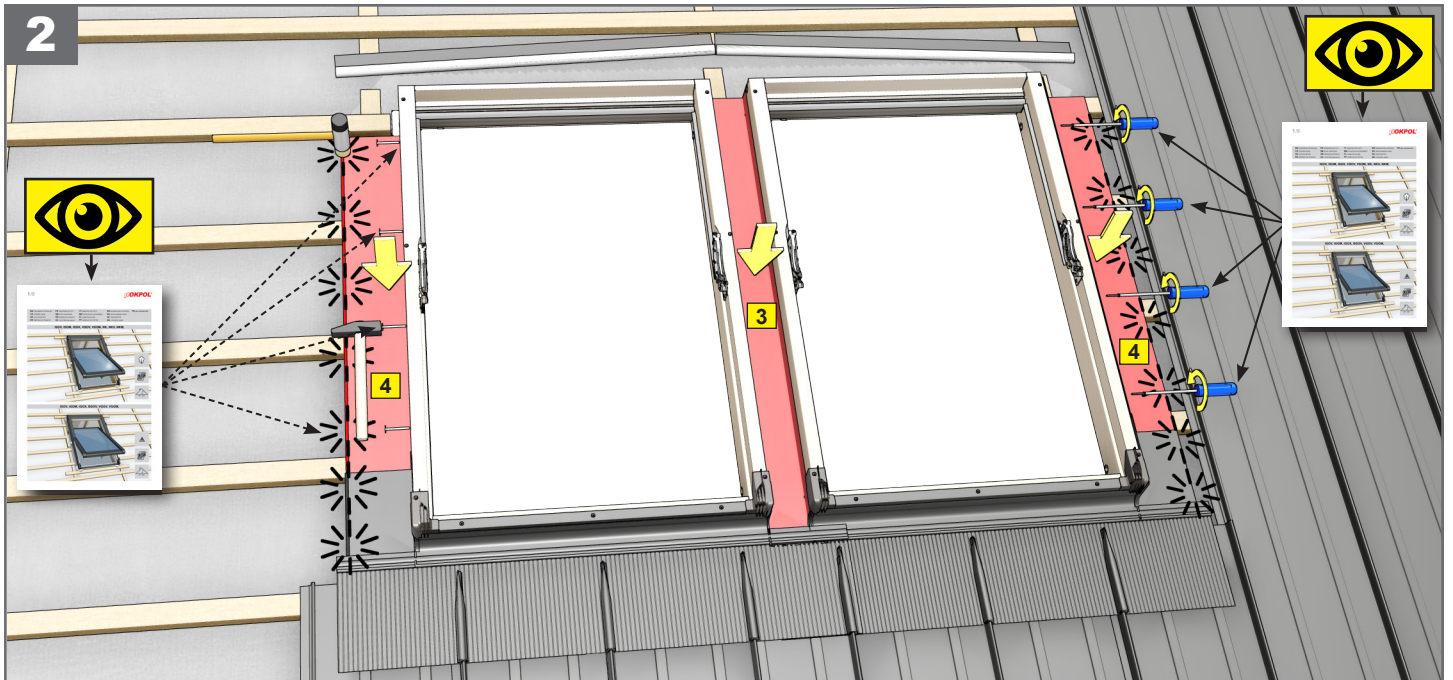

k25  
KX2/BPH9

OKPOL Sp. z o.o.  
 ul. Topolowa 24  
 49-318 Skarbimierz-Osiedle

e-mail: [okpol@okpol.pl](mailto:okpol@okpol.pl)  
 e-mail: [serwis@okpol.pl](mailto:serwis@okpol.pl)

Producent zastrzega, iż nie będzie ponosić żadnej odpowiedzialności za nieprzestrzeganie wymogów bezpieczeństwa oraz przepisów prawa jak również prawa budowlanego przez właściciela, użytkownika, montażystę oraz architekta.