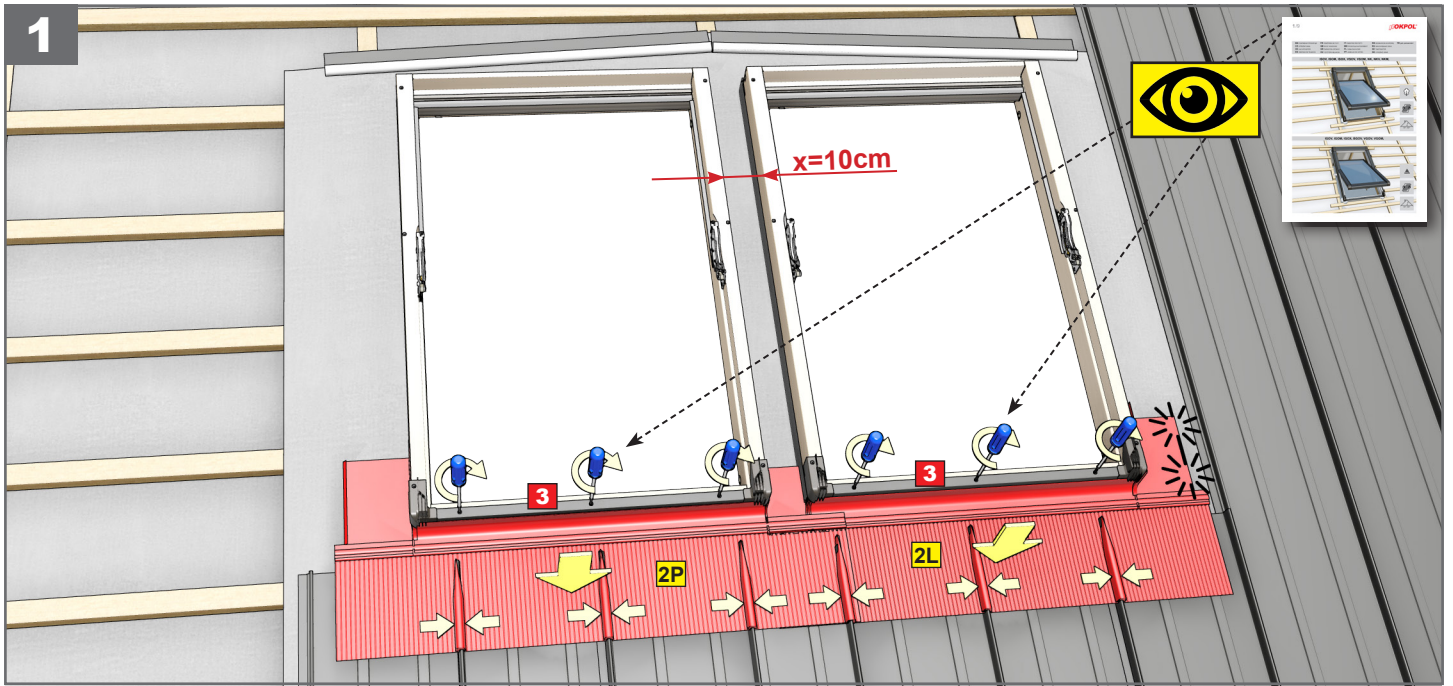

k25  
KX2/BPH9

OKPOL Sp. z o.o.  
 ul. Topolowa 24  
 49-318 Skarbimierz-Osiedle

e-mail: [okpol@okpol.pl](mailto:okpol@okpol.pl)  
 e-mail: [serwis@okpol.pl](mailto:serwis@okpol.pl)

Producent zastrzega, iż nie będzie ponosić żadnej odpowiedzialności za nieprzestrzeganie wymogów bezpieczeństwa oraz przepisów prawa jak również prawa budowlanego przez właściciela, użytkownika, montażystę oraz architekta.