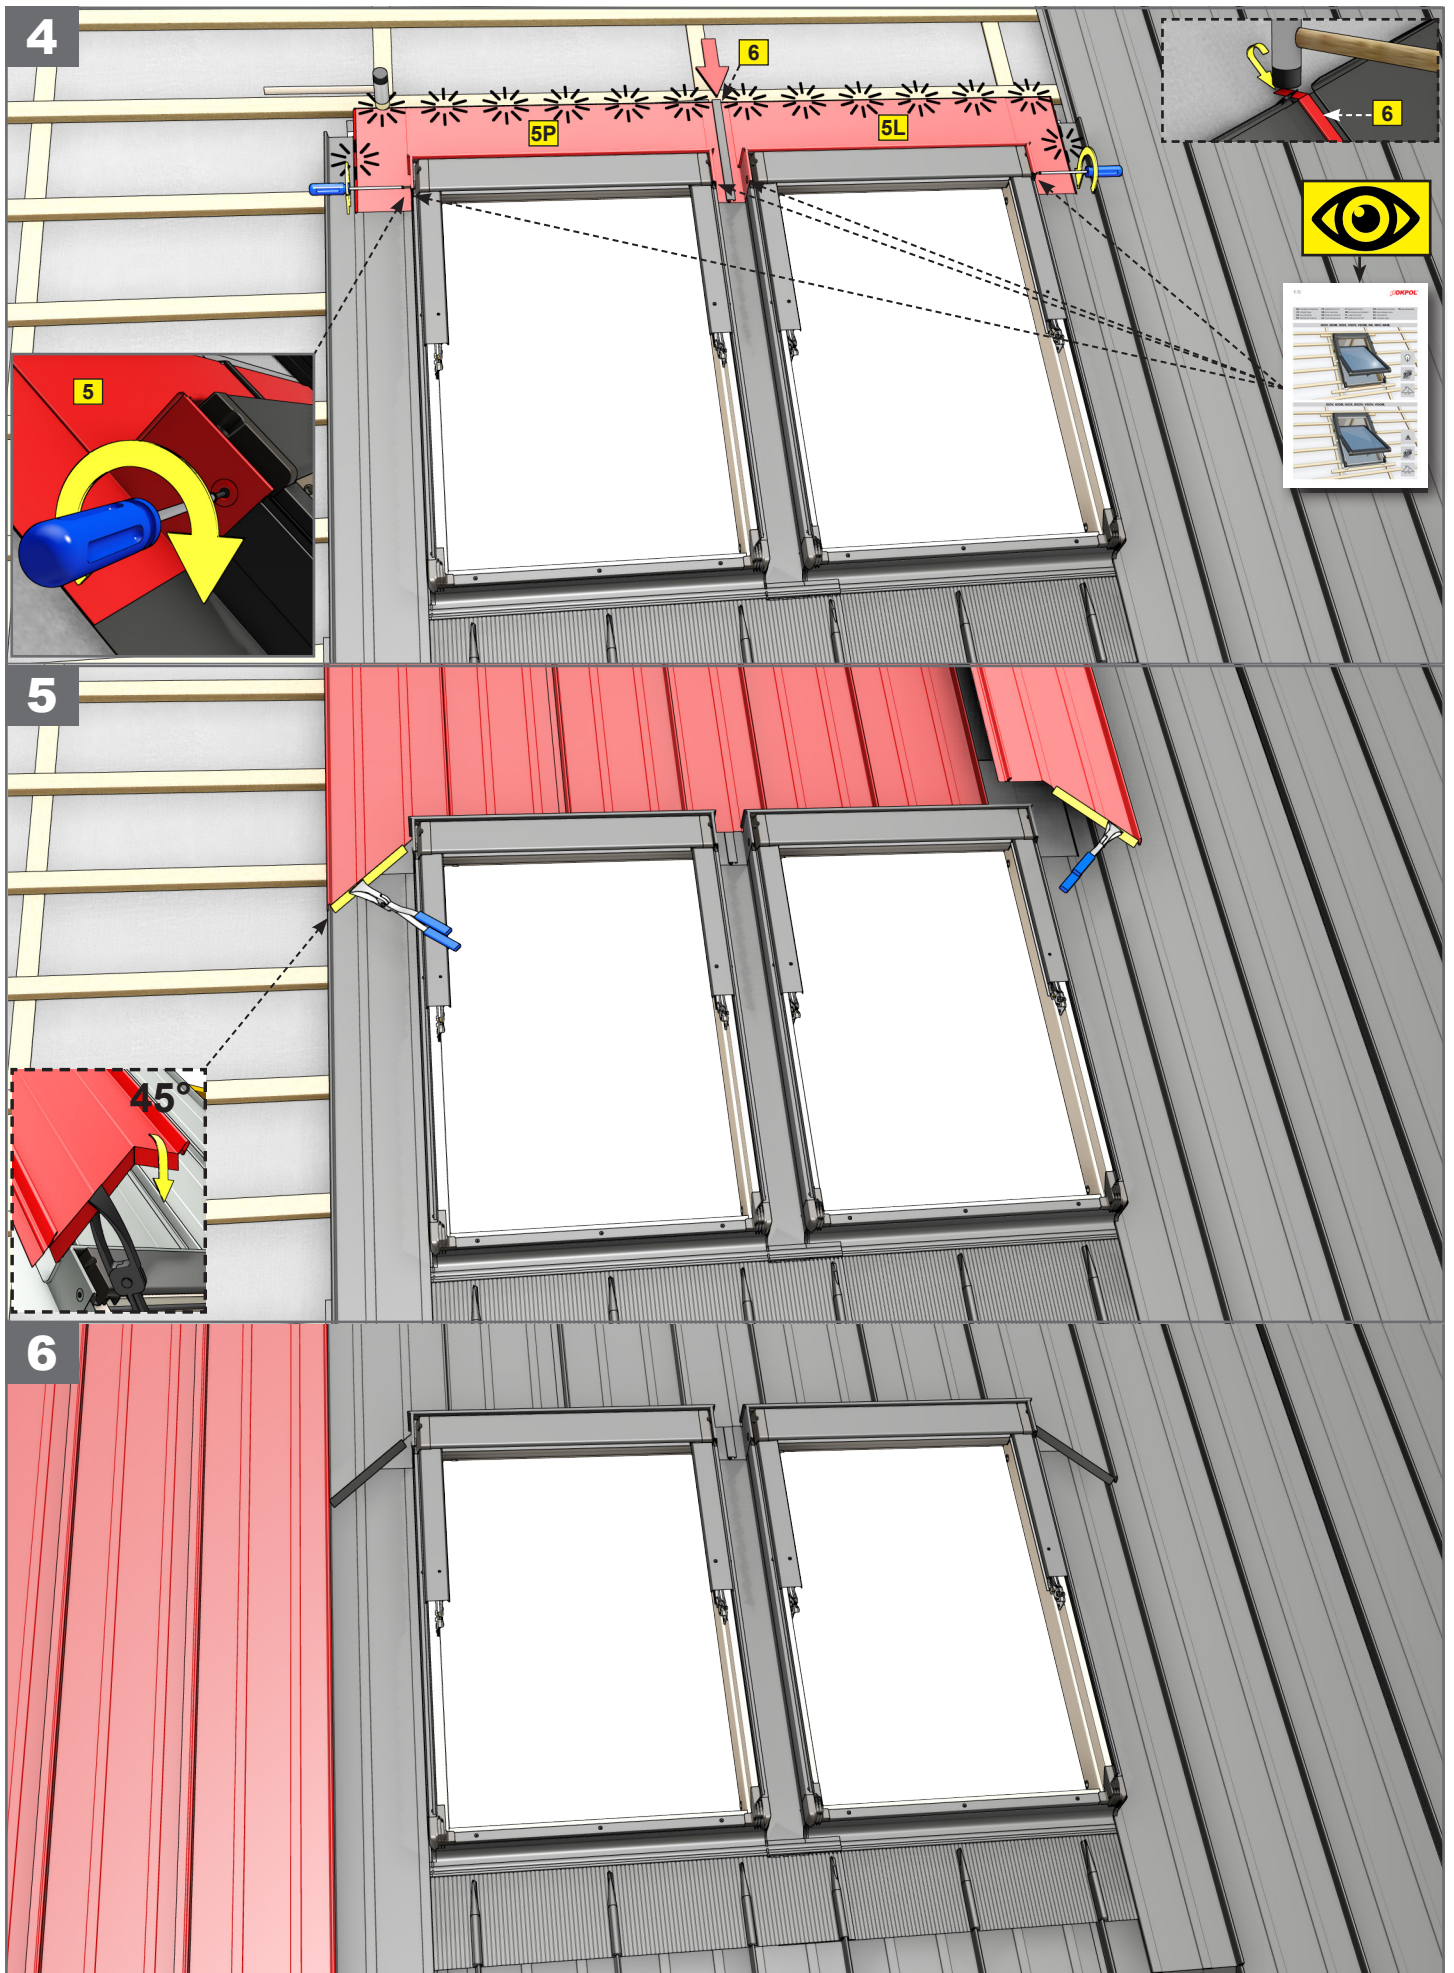

k25  
KX2/BPH9

OKPOL Sp. z o.o.  
 ul. Topolowa 24  
 49-318 Skarbimierz-Osiedle

e-mail: [okpol@okpol.pl](mailto:okpol@okpol.pl)  
 e-mail: [serwis@okpol.pl](mailto:serwis@okpol.pl)

Producent zastrzega, iż nie będzie ponosić żadnej odpowiedzialności za nieprzestrzeganie wymogów bezpieczeństwa oraz przepisów prawa jak również prawa budowlanego przez właściciela, użytkownika, montażystę oraz architekta.