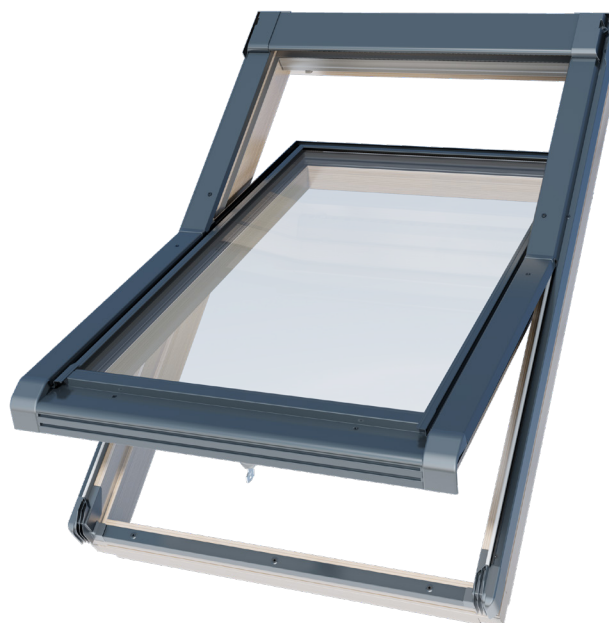

KARTA PRODUKTU

OKPOL®
OKNA DACHOWE

ISOV I25

3-SZYBOWE OBROTOWE OKNO DACHOWE DREWNIANE

10 lat*
gwarancji
na okna

15°-90°

* Szczegółowe warunki gwarancji dostępne na stronie www.okpol.pl

PRZEZNACZENIE

w dachach o kącie nachylenia 15°-90°

okno przeznaczone do komunikacji w lokalizacjach mieszkalnych i handlowych

rekomendowane do salonów, sypialni i pokoi dziecięcych

MATERIAŁ

drewno sosnowe impregnowane i malowane bezbarwnym lakierem ekologicznym

CECHY

pakiet 3-szybowy z szybą klejoną P2A

doskonała izolacja termiczna

klamka z dwoma kluczykami w standardzie

możliwość wentylacji dzięki funkcji mikrouchylenia w klamce

oś obrotu na poziomie połowy długości skrzydła

wyjatkowa szczelność dzięki czterem uszczelkom

nawiewnik NEO-VENT umożliwiający dopływ świeżego powietrza

możliwość montażu z dodatkowymi akcesoriami uszczelniającymi (AKP, UTB)

SZYBA

konstrukcja I25 4TFESG/12/4/10/VSG33.2TF