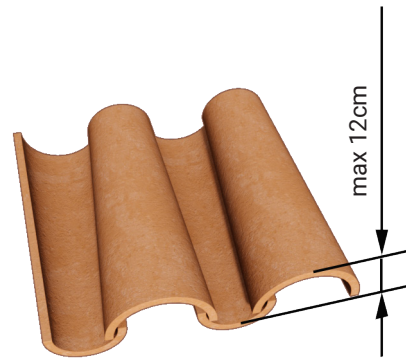

Kołnierz H12 do wysokich pokryć dachowych

Umożliwia łączenie okien z profilowanymi pokryciami dachowymi do **12 cm**. Wykonany z blachy aluminiowej powlekanej Poliestrem. Kolor RAL 7016.

Wyposażenie:

- Wspornik dachówki
- Kliny uszczelniające
- Rynna odwadniająca
- Fartuch EPDM na taśmie aluminiowej (podklejony szerokim paskiem butylu zapewnia pewniejsze przyleganie do dachówki)

21 cm

Kołnierze kombi umożliwiają ciekawe kształtowanie przestrzeni poddasza poprzez łączenie okien w grupy w poziomie i w pionie.

Rozmiary:

symbol rozmiaru	01	02	03	04	15	05	06	07	13	08	09	14	10	11	12
szer. x wysokość [cm]	55x78	55x98	66x98	66x118	66x140	78x98	78x118	78x140	78x160	94x118	94x140	94x160	114x118	114x140	134x98
Kołnierz H12	✓	✓	✓	✓	✓	✓	✓	✓	✓	✓	✓	✓	✓	✓	✓