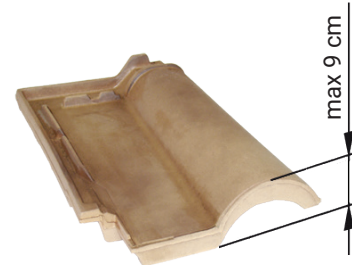

# Kołnierz H9

do wysokich pokryć dachowych

Umożliwia łączenie okien z profilowanymi pokryciami dachowymi do **9 cm**. Wykonany z blachy aluminiowej powlekanej Poliestrem. Kolor RAL 7016.

**Wyposażenie:**

- Wspornik dachówki
- Kliny uszczelniające
- Rynna odwadniająca
- Fartuch EPDM na taśmie aluminiowej (podklejony szerokim paskiem butylu zapewnia pewniejsze przyleganie do dachówki)

Kołnierze kombi umożliwiają ciekawe kształtowanie przestrzeni poddasza poprzez łączenie okien w grupy w poziomie i w pionie.

## Rozmiary:

symbol rozmiaru	01	02	03	04	15	05	06	07	13	08	09	14	10	11	12
szer. x wysokość [cm]	55x78	55x98	66x98	66x118	66x140	78x98	78x118	78x140	78x160	94x118	94x140	94x160	114x118	114x140	134x98
<b>Kołnierz H9</b>	✓	✓	✓	✓	✓	✓	✓	✓	✓	✓	✓	✓	✓	✓	✓