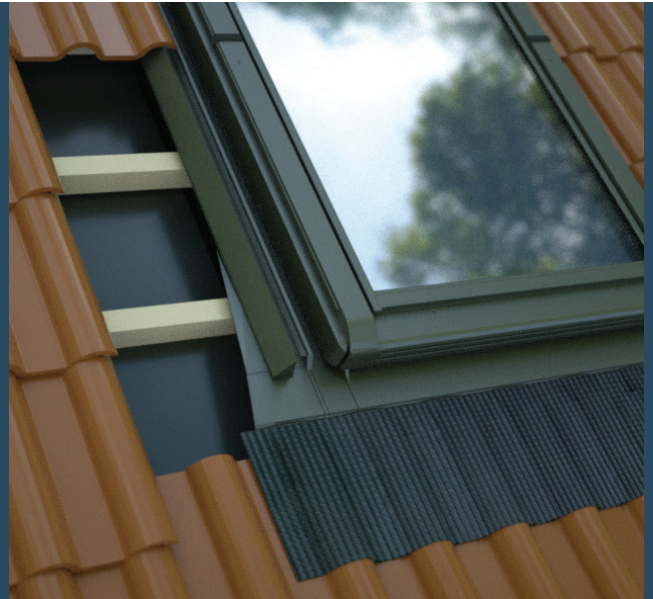

# Kołnierz H9

do wysokich pokryć dachowych

Umożliwia łączenie okien z profilowanymi pokryciami dachowymi do **9 cm**. Wykonany z blachy aluminiowej powlekanej Poliestrem. Kolor RAL 7016.

**Wyposażenie:**

- Wspornik dachówki
- Kliny uszczelniające
- Rynna odwadniająca
- Fartuch EPDM na taśmie aluminiowej (podklejony szerokim paskiem butylu zapewnia pewniejsze przyleganie do dachówki)

Kołnierze kombi umożliwiają ciekawe kształtowanie przestrzeni poddasza poprzez łączenie okien w grupy w poziomie i w pionie.