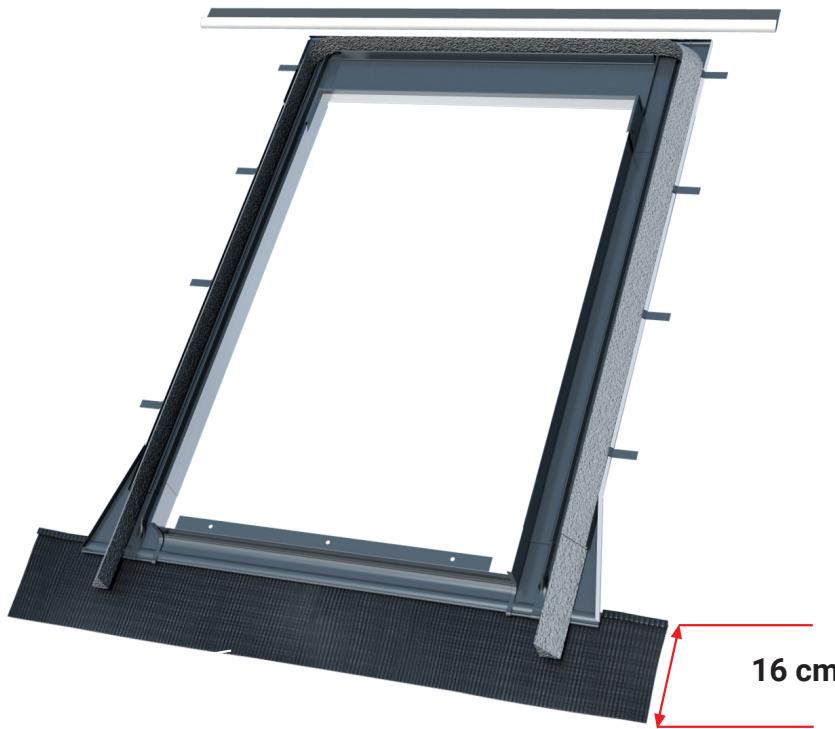

# Kołnierz H9

do wysokich pokryć dachowych

Umożliwia łączenie okien z profilowanymi pokryciami dachowymi do **9 cm**. Wykonany z blachy aluminiowej powlekanej Poliestrem. Kolor RAL 7016.

**Wyposażenie:**

- Wspornik dachówki
- Kliny uszczelniające
- Rynna odwadniająca
- Fartuch EPDM na taśmie aluminiowej (podklejony szerokim paskiem butylu zapewnia pewniejsze przyleganie do dachówki)

Kołnierze kombi umożliwiają ciekawe kształtowanie przestrzeni poddasza poprzez łączenie okien w grupy w poziomie i w pionie.

## Rozmiary:

symbol rozmiaru	01	02	03	04	15	05	06	07	13	08	09	14	10	11	12
szer. x wysokość [cm]	55x78	55x98	66x98	66x118	66x140	78x98	78x118	78x140	78x160	94x118	94x140	94x160	114x118	114x140	134x98
<b>Kołnierz H9</b>	✓	✓	✓	✓	✓	✓	✓	✓	✓	✓	✓	✓	✓	✓	✓