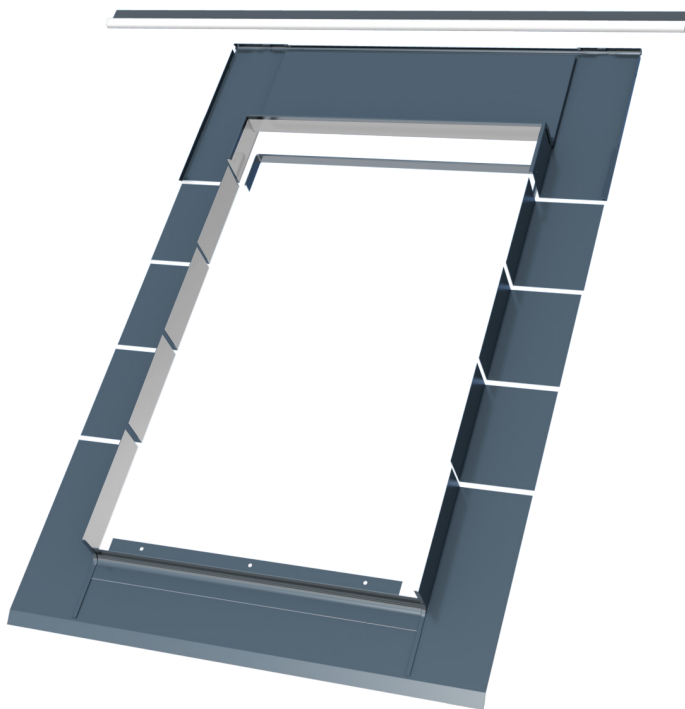

Kołnierz P

do pokryć płaskich

Umożliwia łączenie okna z płaskimi pokryciami dachowymi do **1 cm** grubości pokrycia (2x0,5 cm) Wykonany z blachy aluminiowej powlekanej poliestrem. Kolor RAL 7016.

Kołnierze kombi umożliwiają ciekawe kształtowanie przestrzeni poddasza poprzez łączenie okien w grupy w poziomie i w pionie.

Rozmiary:

symbol rozmiaru	01	02	03	04	15	05	06	07	13	08	09	14	10	11	12
szer. x wysokość [cm]	55x78	55x98	66x98	66x118	66x140	78x98	78x118	78x140	78x160	94x118	94x140	94x160	114x118	114x140	134x98
Kołnierz P	✓	✓	✓	✓	✓	✓	✓	✓	✓	✓	✓	✓	✓	✓	✓