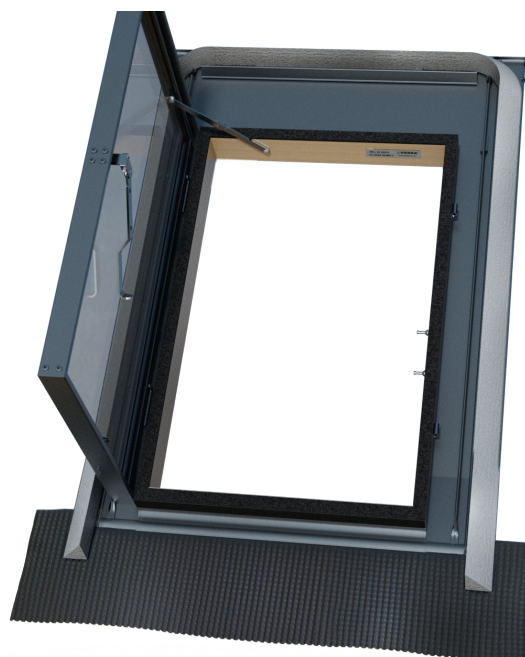

KARTA PRODUKTU

WVD V4

2-SZYBOWY WYŁAZ DACHOWY DREWNIANY

VERSA®

* Szczegółowe warunki gwarancji dostępne na stronie www.okpol.pl

PRZEZNACZENIE

w dachach o kącie nachylenia 15°-65°

wyłaz przeznaczony do komunikacji w lokalizacjach mieszkalnych i handlowych na poddaszach nieużytkowych i nieogrzewanych

MATERIAŁ

ościeżnica z impregnowanego drewna sosnowego

skrzydło z trwałego aluminium odpornego na warunki atmosferyczne

CECHY

pakiet 2-szybowy

otwierany na bok z możliwością wyboru kierunku otwierania skrzydła na prawą lub lewą stronę

umożliwia swobodne, wygodne wyjście na dach oraz doświetlenie i przewietrzenie pomieszczenia

WYPOSAŻENIE

kliny uszczelniające z pianki poliuretanowej z jednostronnym klejem samoprzylepnym u podstawy

zintegrowany z uniwersalnym kołnierzem uszczelniającym z fartuchem wykonanym z taśmy EPDM podklejonej butylem

zewnątrzna szyba hartowana -

ciepła ramka międzyszybowa ■

OKNO

wodoszczelność Klasa 5A

przepuszczalność powietrza Klasa 2

odporność na obciążenie wiatrem Klasa C2

KOLOR

drewna naturalny